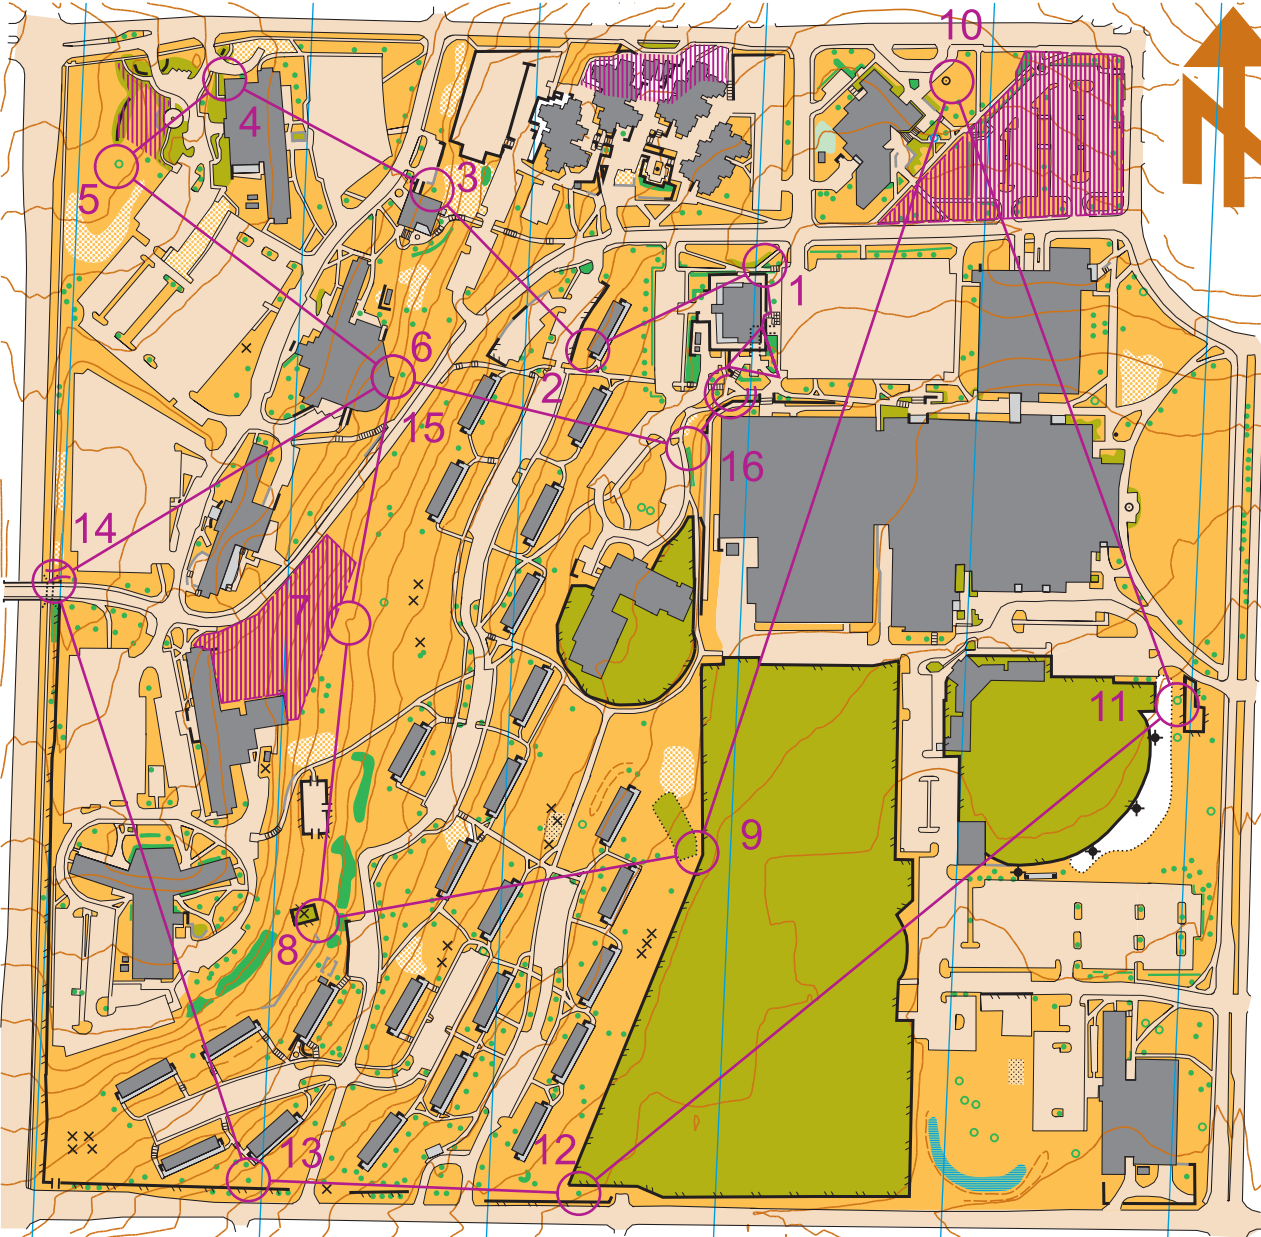

# Daisy Hill

## orienteering map

1:5000 3m contour intervals

13Sep22NOD-DaisyHill			
	long	4.1 km	105 m
		△	○
1	223	⚡	┆
2	229	■	┆┆
3	230	△	○
4	220	▨	┆┆
5	221	△	○
6	222	■	┆┆
7	231	∪	○
8	218	↗	┆┆
9	219	⋯	┆┆
10	224	△	○
11	225	△	○
12	226	△	○
13	228	△	○
14	227	✂	┆┆
15	222	■	┆┆
16	232	⚡	┆┆

○ 50 m ○